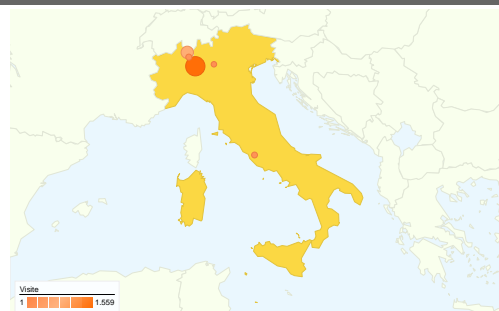

- **Motori di ricerca**
2.953,00 (59,61%)
- **Traffico diretto**
1.464,00 (29,55%)
- **Siti referenti**
537,00 (10,84%)

Panoramica dei contenuti

Pagina	Visualizzazioni di pagina	% visualizzazioni di pagina
/	2.090	14,53%
/sostegnopersone.php	1.391	9,67%
/fsr.php	954	6,63%
/fai_login.php	595	4,14%
/normativa_regionale.php	574	3,99%

Panoramica visitatori

Visitatori
3.174

Overlay mappa

Contenuti principali

Pagina	Visualizzazioni di pagina	% visite
/	2.090	14,53%
/sostegnopersone.php	1.391	9,67%
/fsr.php	954	6,63%
/fai_login.php	595	4,14%
/normativa_regionale.php	574	3,99%

Dettagli Paese/zona: Italy

Fedeltà dei visitatori

Conteggio delle visite da questo visitatore inclusa la visita corrente	Visite che costituiscono la visita n. dell'utente
1 volte	 63,89%
2 volte	 9,91%
3 volte	 5,13%
4 volte	 3,01%
5 volte	 1,88%
6 volte	 1,43%
7 volte	 1,07%
8 volte	 0,87%
9-14 volte	 3,69%
15-25 volte	 3,79%
26-50 volte	 3,96%
51-100 volte	 1,37%

Tutte le sorgenti di traffico hanno generato un totale di 4.954 visite

 29,55% Traffico diretto

 10,84% Siti referenti

 59,61% Motori di ricerca

■ **Motori di ricerca**
2.953,00 (59,61%)

■ **Traffico diretto**
1.464,00 (29,55%)