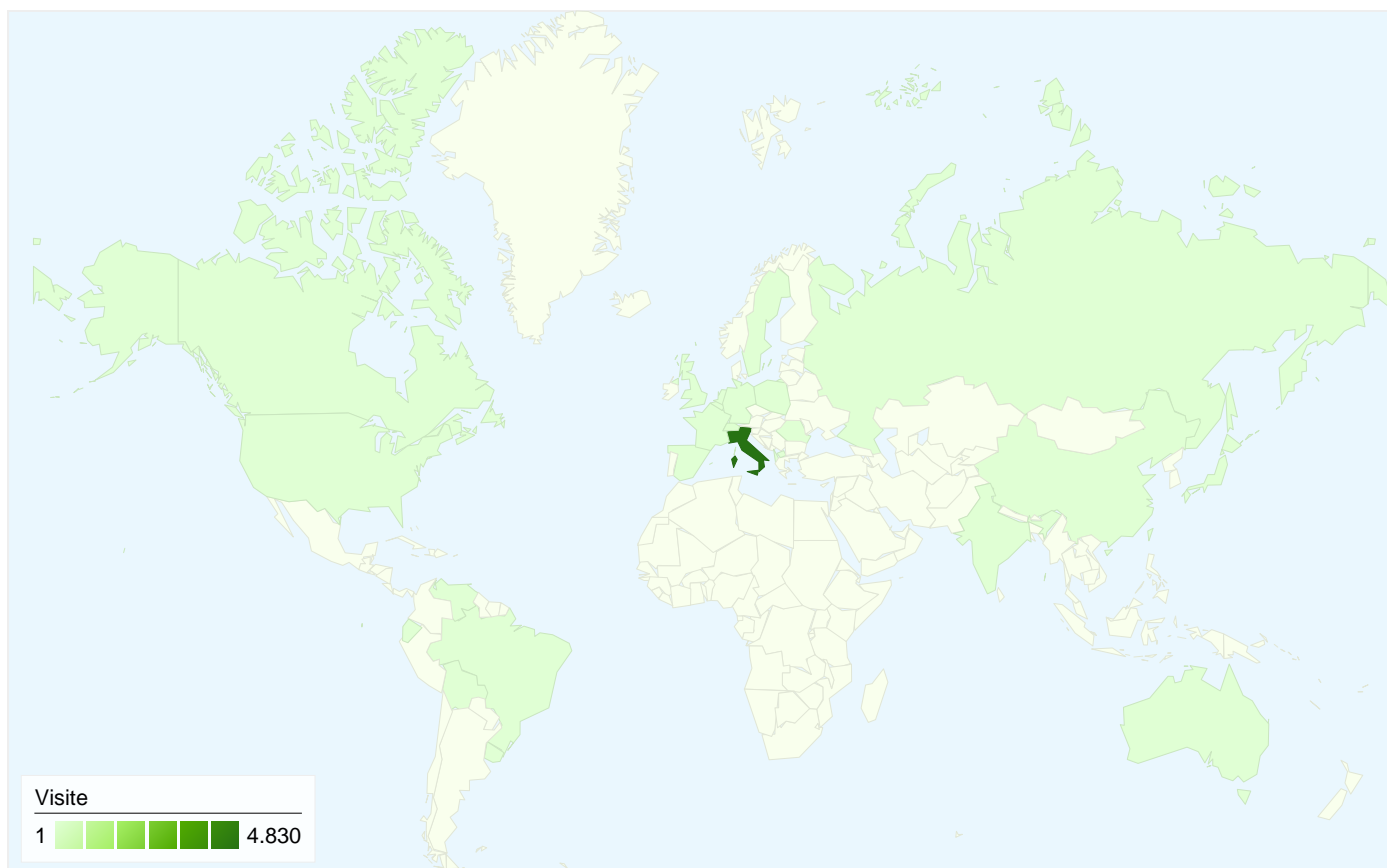

1 - 10 di 106

Maggior numero di visite ripetute: 1 volte

Conteggio delle visite da questo visitatore inclusa la visita corrente	Visite che costituiscono la visita n. dell'utente	Percentuale di tutte le visite
1 volte	3.165,00	 63,89%
2 volte	491,00	 9,91%
3 volte	254,00	 5,13%
4 volte	149,00	 3,01%
5 volte	93,00	 1,88%
6 volte	71,00	 1,43%
7 volte	53,00	 1,07%
8 volte	43,00	 0,87%
9-14 volte	183,00	 3,69%
15-25 volte	188,00	 3,79%
26-50 volte	196,00	 3,96%
51-100 volte	68,00	 1,37%

Panoramica dei contenuti

Rispetto a: Sito

Le pagine di questo sito sono state visualizzate 14.383 volte in totale

 14.383 Visualizzazioni di pagina

 10.704 Visualizzazioni uniche

 52,58% Frequenza di rimbalzo

4.954 visite provenienti da 25 Paesi/zona

Uso del sito

Paese/zona	Visite	Pagine/Visita	Tempo medio sul sito	% Nuove visite	Frequenza di rimbalzo
Visite 4.954 % del totale del sito: 100,00%	Pagine/Visita 2,90 Media sito: 2,90 (0,00%)	Tempo medio sul sito 00:03:05 Media sito: 00:03:05 (0,00%)	% Nuove visite 63,89% Media sito: 63,93% (-0,06%)	Frequenza di rimbalzo 52,58% Media sito: 52,58% (0,00%)	
Italy	4.830	2,92	00:03:07	63,52%	52,24%
Switzerland	64	2,94	00:02:30	79,69%	59,38%
United States	14	1,36	00:00:11	78,57%	78,57%
Netherlands	6	2,00	00:01:02	100,00%	66,67%
Russia	6	1,00	00:00:00	100,00%	100,00%
United Kingdom	4	1,25	00:00:00	75,00%	75,00%
India	3	2,00	00:00:00	33,33%	33,33%
France	3	1,67	00:00:00	66,67%	66,67%
Romania	3	1,00	00:00:00	100,00%	100,00%
Brazil	3	1,67	00:00:00	0,00%	33,33%