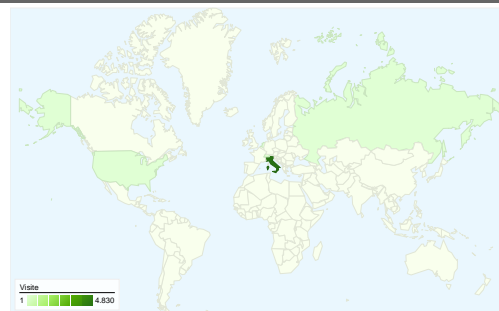

- **Motori di ricerca**
2.953,00 (59,61%)
- **Traffico diretto**
1.464,00 (29,55%)
- **Siti referenti**
537,00 (10,84%)

Panoramica dei contenuti

Pagina	Visualizzazioni di pagina	% visualizzazioni di pagina
/	2.090	14,53%
/sostegnopersone.php	1.391	9,67%
/fsr.php	954	6,63%
/fai_login.php	595	4,14%
/normativa_regionale.php	574	3,99%

Panoramica visitatori

Visitatori
3.174

Overlay mappa

Contenuti principali

Pagina	Visualizzazioni di pagina	% visite
/	2.090	14,53%
/sostegnopersone.php	1.391	9,67%
/fsr.php	954	6,63%
/fai_login.php	595	4,14%
/normativa_regionale.php	574	3,99%

Dettagli Paese/zona: Italy

Fedeltà dei visitatori

Conteggio delle visite da questo visitatore inclusa la visita corrente	Visite che costituiscono la visita n. dell'utente
1 volte	 63,89%
2 volte	 9,91%
3 volte	 5,13%
4 volte	 3,01%
5 volte	 1,88%
6 volte	 1,43%
7 volte	 1,07%
8 volte	 0,87%
9-14 volte	 3,69%
15-25 volte	 3,79%
26-50 volte	 3,96%
51-100 volte	 1,37%

4.954 visite provenienti da 25 Paesi/zona

Uso del sito

Paese/zona	Visite	Pagine/Visita	Tempo medio sul sito	% Nuove visite	Frequenza di rimbalzo
Visite 4.954 % del totale del sito: 100,00%	Pagine/Visita 2,90 Media sito: 2,90 (0,00%)	Tempo medio sul sito 00:03:05 Media sito: 00:03:05 (0,00%)	% Nuove visite 63,89% Media sito: 63,93% (-0,06%)	Frequenza di rimbalzo 52,58% Media sito: 52,58% (0,00%)	
Italy	4.830	2,92	00:03:07	63,52%	52,24%
Switzerland	64	2,94	00:02:30	79,69%	59,38%
United States	14	1,36	00:00:11	78,57%	78,57%
Netherlands	6	2,00	00:01:02	100,00%	66,67%
Russia	6	1,00	00:00:00	100,00%	100,00%
United Kingdom	4	1,25	00:00:00	75,00%	75,00%
India	3	2,00	00:00:00	33,33%	33,33%
France	3	1,67	00:00:00	66,67%	66,67%
Romania	3	1,00	00:00:00	100,00%	100,00%
Brazil	3	1,67	00:00:00	0,00%	33,33%