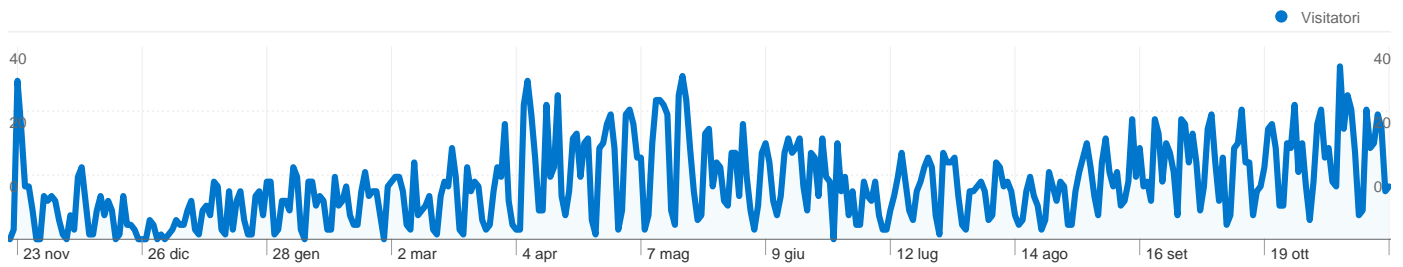

Dettagli Paese/zona: Italy

Fedeltà dei visitatori

Conteggio delle visite da questo visitatore inclusa la visita corrente	Visite che costituiscono la visita n. dell'utente
1 volte	 63,89%
2 volte	 9,91%
3 volte	 5,13%
4 volte	 3,01%
5 volte	 1,88%
6 volte	 1,43%
7 volte	 1,07%
8 volte	 0,87%
9-14 volte	 3,69%
15-25 volte	 3,79%
26-50 volte	 3,96%
51-100 volte	 1,37%

Tutte le sorgenti di traffico hanno generato un totale di 4.954 visite

 29,55% Traffico diretto

 10,84% Siti referenti

 59,61% Motori di ricerca

■ **Motori di ricerca**
2.953,00 (59,61%)

■ **Traffico diretto**
1.464,00 (29,55%)

■ **Siti referenti**
537,00 (10,84%)

Principali sorgenti di traffico

Sorgenti	Visite	% visite	Parole chiave	Visite	% visite
google (organic)	2.787	56,26%	distretto di luino	222	7,52%
(direct) ((none))	1.464	29,55%	distretto luino	105	3,56%
google.it (referral)	150	3,03%	piano di zona luino	98	3,32%
www3.varesenews.it (referral)	91	1,84%	fondo sociale regionale	59	2,00%
images.google.it (referral)	67	1,35%	distrettodiluino	52	1,76%

4.954 visite provenienti da 25 Paesi/zona

Uso del sito

Paese/zona	Visite	Pagine/Visita	Tempo medio sul sito	% Nuove visite	Frequenza di rimbalzo
Visite 4.954 % del totale del sito: 100,00%	Pagine/Visita 2,90 Media sito: 2,90 (0,00%)	Tempo medio sul sito 00:03:05 Media sito: 00:03:05 (0,00%)	% Nuove visite 63,89% Media sito: 63,93% (-0,06%)	Frequenza di rimbalzo 52,58% Media sito: 52,58% (0,00%)	
Italy	4.830	2,92	00:03:07	63,52%	52,24%
Switzerland	64	2,94	00:02:30	79,69%	59,38%
United States	14	1,36	00:00:11	78,57%	78,57%
Netherlands	6	2,00	00:01:02	100,00%	66,67%
Russia	6	1,00	00:00:00	100,00%	100,00%
United Kingdom	4	1,25	00:00:00	75,00%	75,00%
India	3	2,00	00:00:00	33,33%	33,33%
France	3	1,67	00:00:00	66,67%	66,67%
Romania	3	1,00	00:00:00	100,00%	100,00%
Brazil	3	1,67	00:00:00	0,00%	33,33%