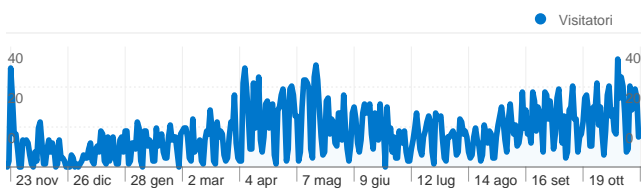

Panoramica visitatori