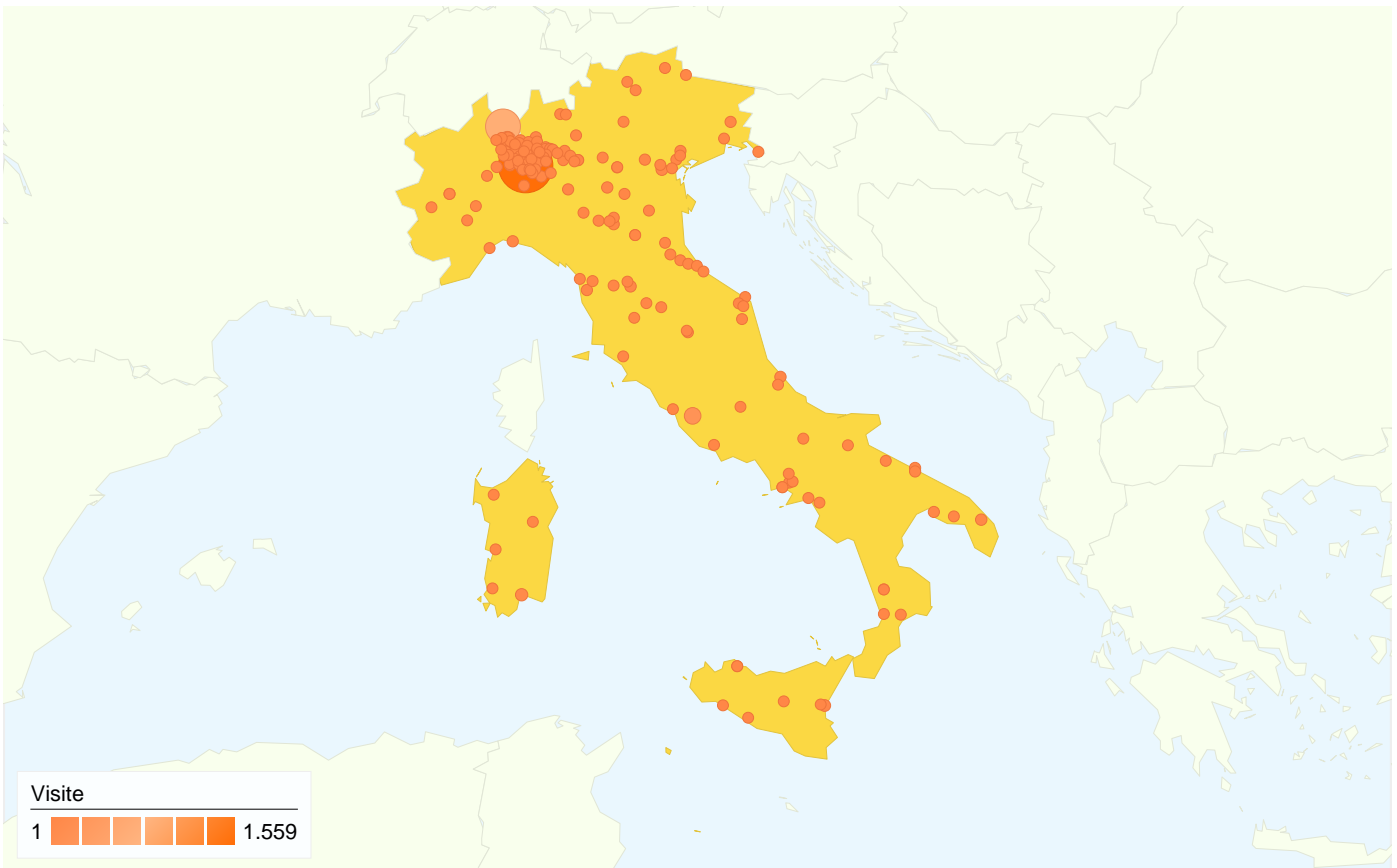

Panoramica dei contenuti

Rispetto a: Sito

Le pagine di questo sito sono state visualizzate 14.383 volte in totale

 14.383 Visualizzazioni di pagina

 10.704 Visualizzazioni uniche

 52,58% Frequenza di rimbalzo

4.954 visite provenienti da 25 Paesi/zona

Uso del sito

Paese/zona	Visite	Pagine/Visita	Tempo medio sul sito	% Nuove visite	Frequenza di rimbalzo
Visite 4.954 % del totale del sito: 100,00%	Pagine/Visita 2,90 Media sito: 2,90 (0,00%)	Tempo medio sul sito 00:03:05 Media sito: 00:03:05 (0,00%)	% Nuove visite 63,89% Media sito: 63,93% (-0,06%)	Frequenza di rimbalzo 52,58% Media sito: 52,58% (0,00%)	
Italy	4.830	2,92	00:03:07	63,52%	52,24%
Switzerland	64	2,94	00:02:30	79,69%	59,38%
United States	14	1,36	00:00:11	78,57%	78,57%
Netherlands	6	2,00	00:01:02	100,00%	66,67%
Russia	6	1,00	00:00:00	100,00%	100,00%
United Kingdom	4	1,25	00:00:00	75,00%	75,00%
India	3	2,00	00:00:00	33,33%	33,33%
France	3	1,67	00:00:00	66,67%	66,67%
Romania	3	1,00	00:00:00	100,00%	100,00%
Brazil	3	1,67	00:00:00	0,00%	33,33%

1 - 10 di 25

Questo Paese/zona ha generato 4.830 visite da 327 città

Usò del sito

Visite		Pagine/Visita		Tempo medio sul sito		% Nuove visite		Frequenza di rimbalzo	
4.830		2,92		00:03:07		63,52%		52,24%	
% del totale del sito: 97,50%		Media sito: 2,90 (0,58%)		Media sito: 00:03:05 (1,43%)		Media sito: 63,93% (-0,64%)		Media sito: 52,58% (-0,66%)	
Città	Visite	Pagine/Visita	Tempo medio sul sito	% Nuove visite	Frequenza di rimbalzo				
Milan	1.559	3,36	00:03:33	59,72%	45,86%				
Luino	862	4,24	00:07:17	31,21%	30,51%				
Varese	221	3,24	00:02:18	57,92%	37,10%				
Rome	206	1,53	00:00:42	92,72%	76,70%				
Brescia	165	2,10	00:01:19	75,76%	63,03%				
Bergamo	121	1,88	00:01:25	73,55%	69,42%				
Torino	74	2,03	00:01:13	97,30%	62,16%				
Naples	70	1,53	00:00:42	94,29%	84,29%				
Bresso	66	2,11	00:02:20	83,33%	62,12%				
Pastrengo	66	3,71	00:02:00	63,64%	37,88%				
1 - 10 di 327									