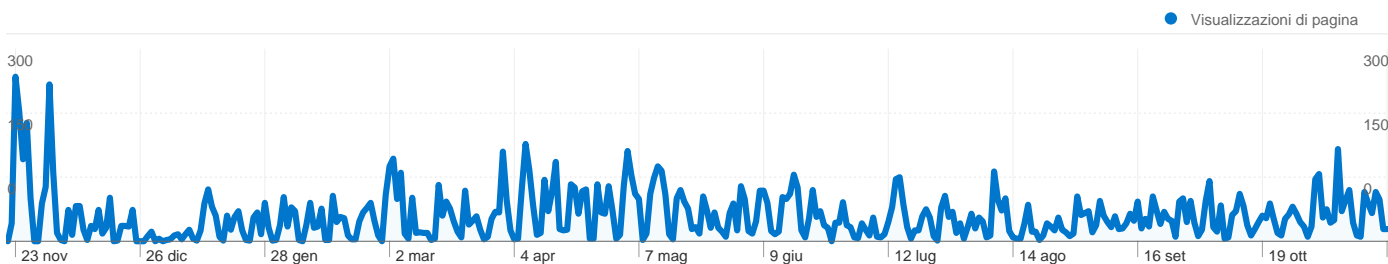

106 pagine sono stati visualizzati 14.383 volte in totale

Rendimento contenuti

Visualizzazioni di pagina	Visualizzazioni di pagina uniche	Tempo medio sulla pagina	Frequenza di rimbalzo	% uscita	Indice \$	
14.383 % del totale del sito: 100,00%	10.704 % del totale del sito: 100,00%	00:01:37 Media sito: 00:01:37 (0,00%)	52,58% Media sito: 52,58% (0,00%)	34,44% Media sito: 34,44% (0,00%)	US\$ 0,00 Media sito: US\$ 0,00 (0,00%)	
Pagina	Visualizzazioni di pagina	Visualizzazioni di pagina uniche	Tempo medio sulla pagina	Frequenza di rimbalzo	% uscita	Indice \$
/	2.090	1.692	00:01:02	18,09%	21,15%	US\$ 0,00
/sostegnopersone.php	1.391	1.081	00:01:48	61,57%	40,55%	US\$ 0,00
/fsr.php	954	732	00:02:48	76,17%	65,30%	US\$ 0,00
/fai_login.php	595	398	00:00:55	13,95%	11,76%	US\$ 0,00
/normativa_regionale.php	574	462	00:03:05	82,42%	62,54%	US\$ 0,00
/comuniambito.php	533	300	00:00:28	16,67%	10,69%	US\$ 0,00
/area_riservata.php	470	294	00:02:41	37,50%	26,17%	US\$ 0,00
/cdd.php	416	343	00:02:50	83,79%	69,71%	US\$ 0,00
/index.php	392	221	00:02:17	47,06%	22,70%	US\$ 0,00
/altribandi.php	385	246	00:00:56	52,38%	16,10%	US\$ 0,00

1 - 10 di 106

Maggior numero di visite ripetute: 1 volte

Conteggio delle visite da questo visitatore inclusa la visita corrente	Visite che costituiscono la visita n. dell'utente	Percentuale di tutte le visite
1 volte	3.165,00	 63,89%
2 volte	491,00	 9,91%
3 volte	254,00	 5,13%
4 volte	149,00	 3,01%
5 volte	93,00	 1,88%
6 volte	71,00	 1,43%
7 volte	53,00	 1,07%
8 volte	43,00	 0,87%
9-14 volte	183,00	 3,69%
15-25 volte	188,00	 3,79%
26-50 volte	196,00	 3,96%
51-100 volte	68,00	 1,37%

Panoramica dei contenuti

Rispetto a: Sito

Le pagine di questo sito sono state visualizzate 14.383 volte in totale

 14.383 Visualizzazioni di pagina

 10.704 Visualizzazioni uniche

 52,58% Frequenza di rimbalzo