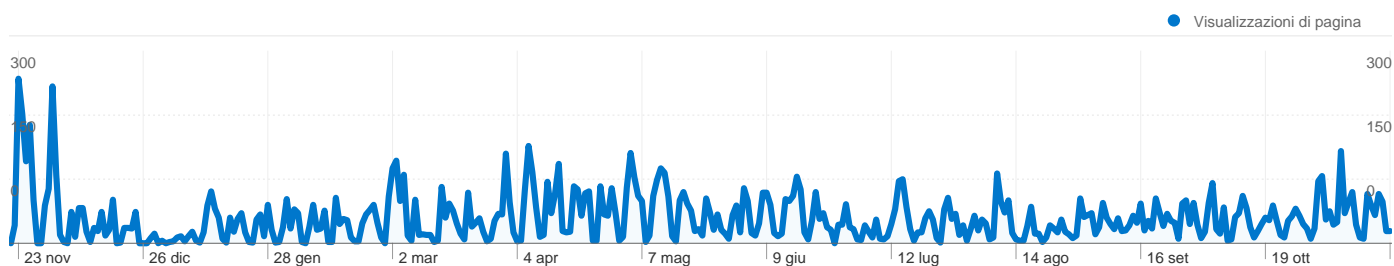

106 pagine sono stati visualizzati 14.383 volte in totale

Rendimento contenuti

Visualizzazioni di pagina	Visualizzazioni di pagina uniche	Tempo medio sulla pagina	Frequenza di rimbalzo	% uscita	Indice $	
14.383 % del totale del sito: 100,00%	10.704 % del totale del sito: 100,00%	00:01:37 Media sito: 00:01:37 (0,00%)	52,58% Media sito: 52,58% (0,00%)	34,44% Media sito: 34,44% (0,00%)	US$ 0,00 Media sito: US$ 0,00 (0,00%)	
Pagina	Visualizzazioni di pagina	Visualizzazioni di pagina uniche	Tempo medio sulla pagina	Frequenza di rimbalzo	% uscita	Indice $
/	2.090	1.692	00:01:02	18,09%	21,15%	US$ 0,00
/sostegnopersone.php	1.391	1.081	00:01:48	61,57%	40,55%	US$ 0,00
/fsr.php	954	732	00:02:48	76,17%	65,30%	US$ 0,00
/fai_login.php	595	398	00:00:55	13,95%	11,76%	US$ 0,00
/normativa_regionale.php	574	462	00:03:05	82,42%	62,54%	US$ 0,00
/comuniambito.php	533	300	00:00:28	16,67%	10,69%	US$ 0,00
/area_riservata.php	470	294	00:02:41	37,50%	26,17%	US$ 0,00
/cdd.php	416	343	00:02:50	83,79%	69,71%	US$ 0,00
/index.php	392	221	00:02:17	47,06%	22,70%	US$ 0,00
/altribandi.php	385	246	00:00:56	52,38%	16,10%	US$ 0,00

1 - 10 di 106