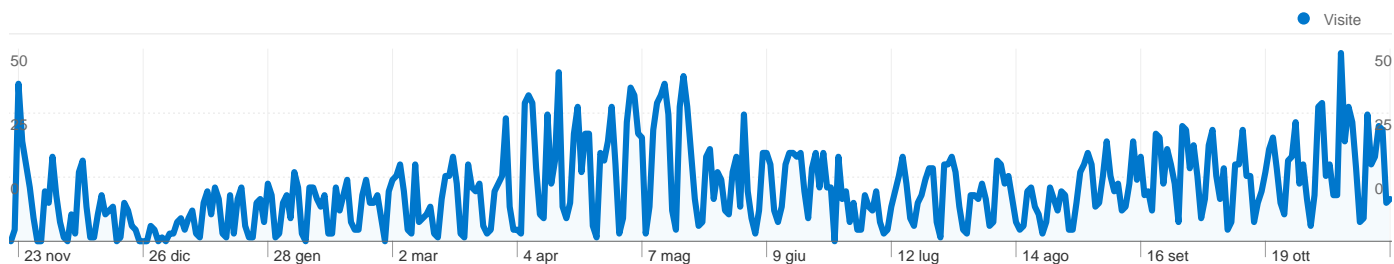

Panoramica visitatori

Visitatori
3.174

Overlay mappa

Contenuti principali

Pagina	Visualizzazioni di pagina	% visite
/	2.090	14,53%
/sostegnopersone.php	1.391	9,67%
/fsr.php	954	6,63%
/fai_login.php	595	4,14%
/normativa_regionale.php	574	3,99%

Dettagli Paese/zona: Italy

Fedeltà dei visitatori

Conteggio delle visite da questo visitatore inclusa la visita corrente	Visite che costituiscono la visita n. dell'utente
1 volte	 63,89%
2 volte	 9,91%
3 volte	 5,13%
4 volte	 3,01%
5 volte	 1,88%
6 volte	 1,43%
7 volte	 1,07%
8 volte	 0,87%
9-14 volte	 3,69%
15-25 volte	 3,79%
26-50 volte	 3,96%
51-100 volte	 1,37%

Tutte le sorgenti di traffico hanno generato un totale di 4.954 visite

 29,55% Traffico diretto

 10,84% Siti referenti

 59,61% Motori di ricerca

■ **Motori di ricerca**
2.953,00 (59,61%)

■ **Traffico diretto**
1.464,00 (29,55%)

4.954 visite provenienti da 25 Paesi/zona

Uso del sito

Paese/zona	Visite	Pagine/Visita	Tempo medio sul sito	% Nuove visite	Frequenza di rimbalzo
Visite 4.954 % del totale del sito: 100,00%	Pagine/Visita 2,90 Media sito: 2,90 (0,00%)	Tempo medio sul sito 00:03:05 Media sito: 00:03:05 (0,00%)	% Nuove visite 63,89% Media sito: 63,93% (-0,06%)	Frequenza di rimbalzo 52,58% Media sito: 52,58% (0,00%)	
Italy	4.830	2,92	00:03:07	63,52%	52,24%
Switzerland	64	2,94	00:02:30	79,69%	59,38%
United States	14	1,36	00:00:11	78,57%	78,57%
Netherlands	6	2,00	00:01:02	100,00%	66,67%
Russia	6	1,00	00:00:00	100,00%	100,00%
United Kingdom	4	1,25	00:00:00	75,00%	75,00%
India	3	2,00	00:00:00	33,33%	33,33%
France	3	1,67	00:00:00	66,67%	66,67%
Romania	3	1,00	00:00:00	100,00%	100,00%
Brazil	3	1,67	00:00:00	0,00%	33,33%